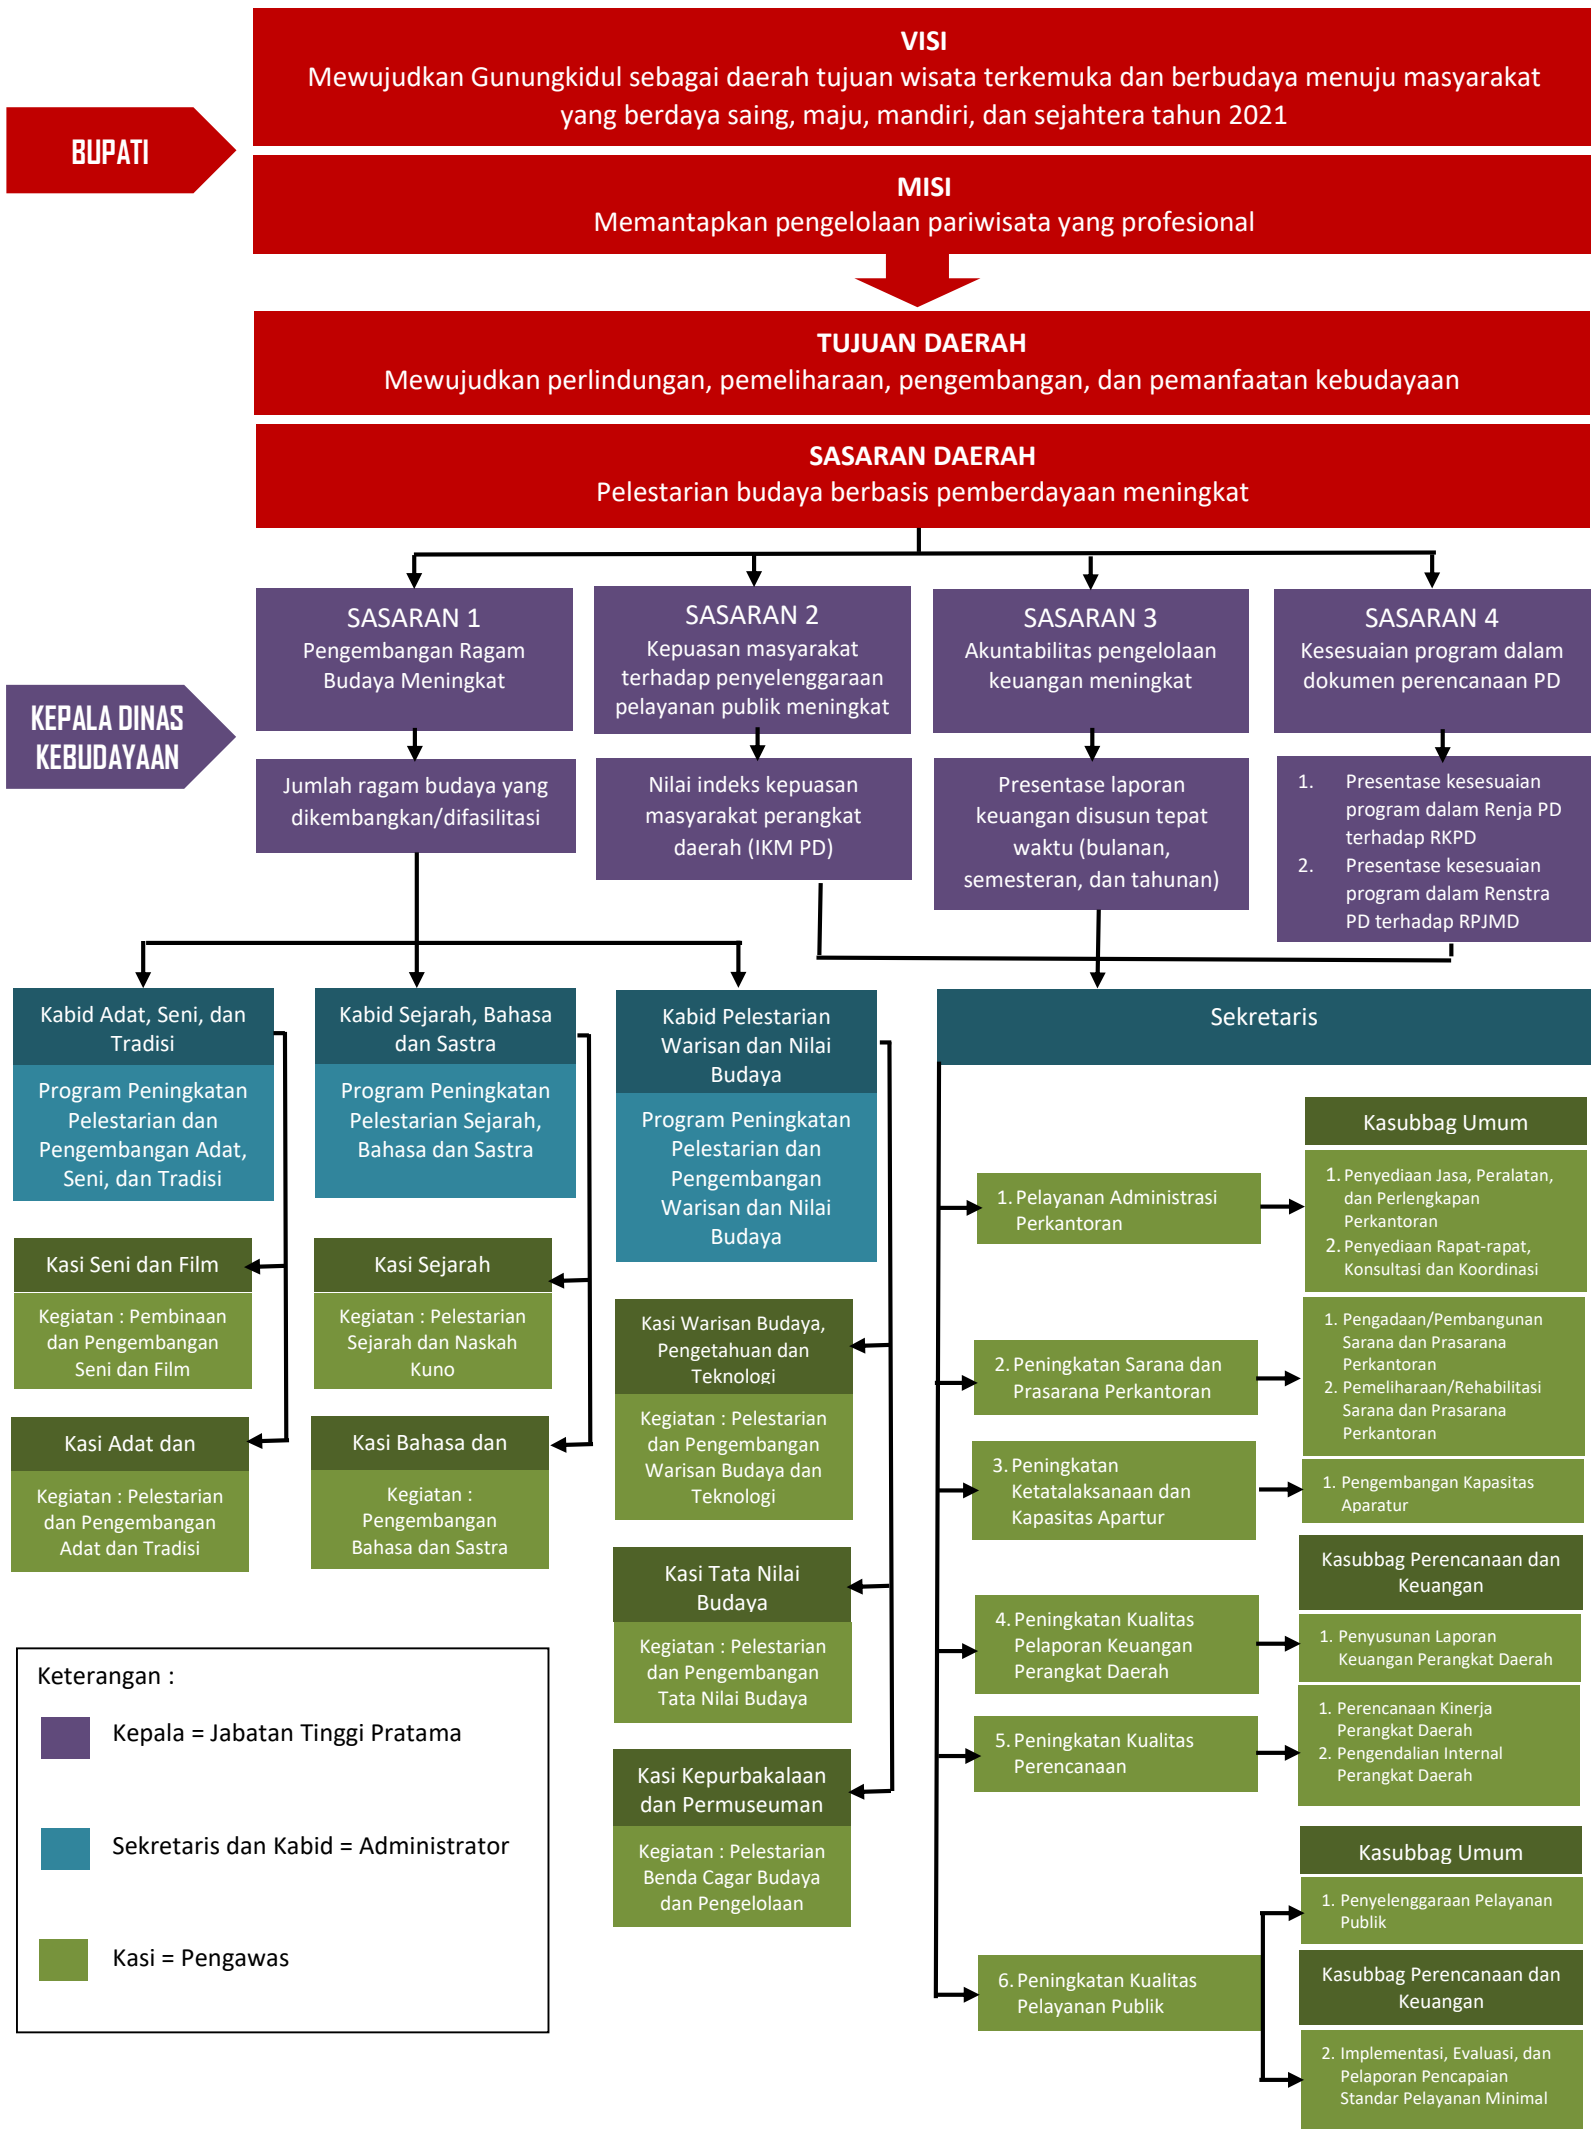

CASCADING SASARAN DAERAH, SASARAN PD, INDIKATOR KINERJA PROGRAM DAN KEGIATAN

DINAS KEBUDAYAAN KABUPATEN GUNUNGKIDUL TAHUN 2018

CASCADING SASARAN DAERAH, SASARAN PD, INDIKATOR KINERJA PROGRAM DAN KEGIATAN

DINAS KEBUDAYAAN KABUPATEN GUNUNGKIDUL TAHUN 2018